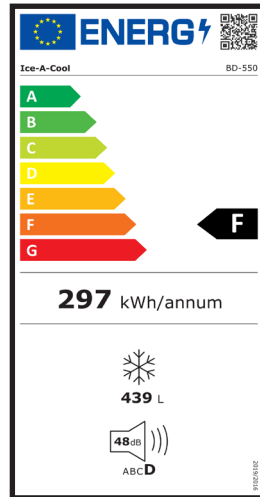

Tiefkühltruhe

- 480L
- 75 mm Isolierung
- 1 Jahr Vollgarantie
- Höhenverstellbare Füße
- Aussenverkleidung Weiß
- Max Temp minus 18°C

Model	BD-550
Außenmaße (mm)	1530 x 755 x 840
Verpackungsmaße (B x T x H) (mm)	1560 x 780 x 890
Kühlungsart	Statisch
Anzahl Körbe	2
Kühlmittel	R600a
Kapazität Inhalt (Netto)	450L
Temperaturregelung	Manuell einzustellen
Listenpreis	€