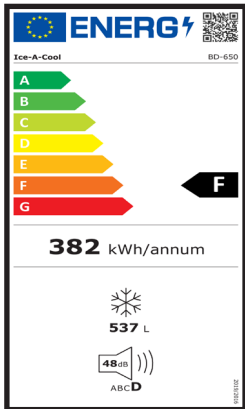

# Tiefkühltruhe

- 550L
- 75 mm Isolierung
- 1 Jahr Vollgarantie
- Höhenverstellbare Füße
- Aussenverkleidung Weiß
- Max Temp minus 18°C

Model	BD-650
Außenmaße (mm)	1810 x 755 x 840
Verpackungsmaße (B x T x H) (mm)	1860 x 780 x 890
Kühlungsart	Statisch
Anzahl Körbe	2
Kühlmittel	R600a
Kapazität Inhalt (Netto)	550L
Temperaturregelung	Manuell einzustellen
Listenpreis	€