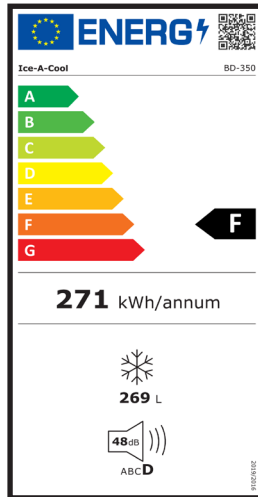

Tiefkühltruhe

- 272L
- 75 mm Isolierung
- 1 Jahr Vollgarantie
- Höhenverstellbare FüÙe
- Aussenverkleidung WeiÙ
- Max Temp minus 18°C

Model	BD-350
AußenmaÙe (mm)	1030 x 755 x 840
VerpackungsmaÙe (B x T x H) (mm)	1080 x 780 x 890
Kühlungsart	Statisch
Anzahl Körbe	2
Kühlmittel	R600a
Kapazität Inhalt (Netto)	272L
Temperaturregelung	Manuell einzustellen
Listenpreis	€