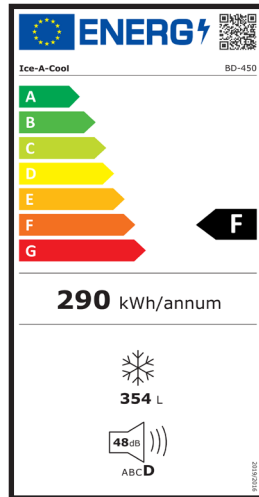

Tiefkühltruhe

- 390L
- 75 mm Isolierung
- 1 Jahr Vollgarantie
- Höhenverstellbare FüÙe
- Aussenverkleidung WeiÙ
- Max Temp minus 18°C

Model	BD-450
AußenmaÙe (mm)	1270 x 755 x 840
VerpackungsmaÙe (B x T x H) (mm)	1320 x 780 x 890
Kühlungsart	Statisch
Anzahl Körbe	2
Kühlmittel	R600a
Kapazität Inhalt (Netto)	358L
Temperaturregelung	Manuell einzustellen
Listenpreis	€