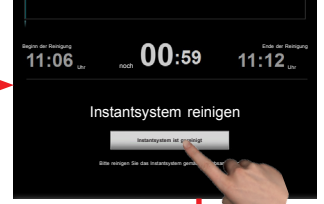

ACHTUNG

Der Reinigungsvorgang ist ausführlich in der Betriebsanleitung beschrieben. Lesen Sie die Betriebsanleitung sorgfältig und beachten Sie die Sicherheitshinweise.

⚠️ WARNUNG

Verbrühungsgefahr! Heißes Wasser und heißer Dampf werden während der Reinigung ausgegeben. Greifen Sie, wenn das Reinigungsprogramm läuft, nicht unter die Getränkeausläufe.

17. Option Instantsystem

18. Option Instantsystem

19. Option Instantsystem

20. Option Instantsystem

21. Option Instantsystem

22. Reinigung Komplettsystem

23.

24.