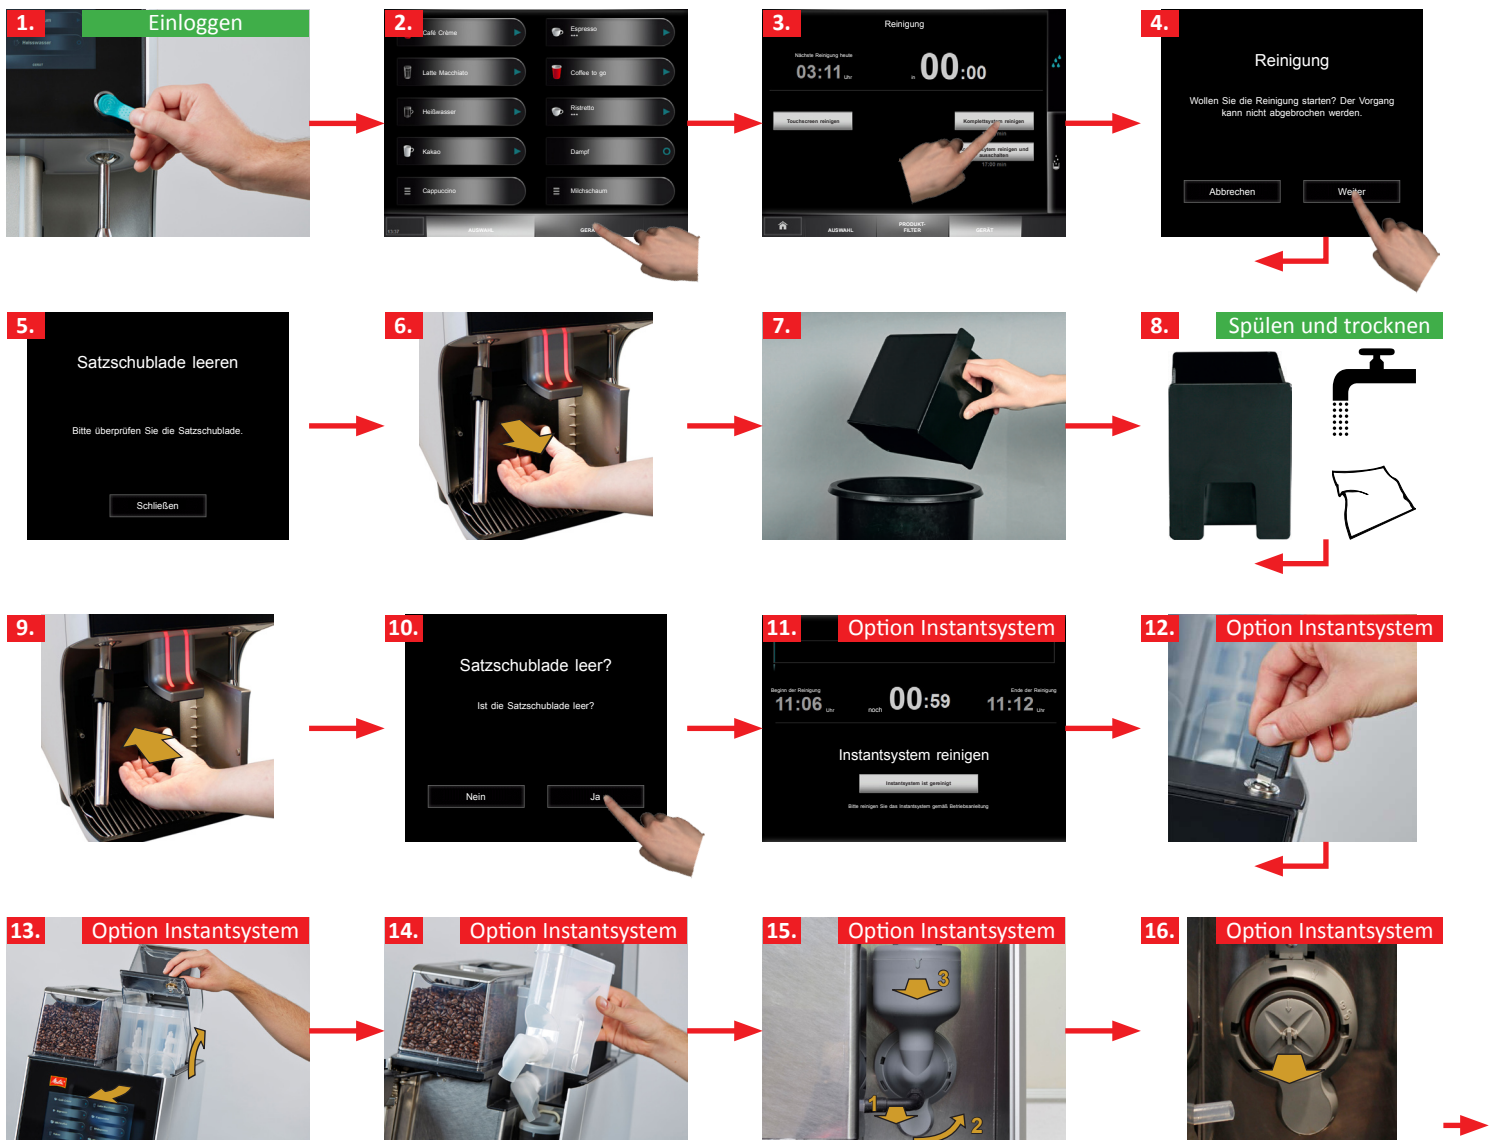

ACHTUNG

Der Reinigungsvorgang ist ausführlich in der Betriebsanleitung beschrieben. Lesen Sie die Betriebsanleitung sorgfältig und beachten Sie die Sicherheitshinweise.

⚠️ WARNUNG

Verbrühungsgefahr! Heißes Wasser und heißer Dampf werden während der Reinigung ausgegeben. Greifen Sie, wenn das Reinigungsprogramm läuft, nicht unter die Getränkeausläufe.

Arbeitsmittel

Reinigungstabletten

AMC-Reiniger

Reinigungsbehälter

Reinigungstuch

Legende

- Geräteoption (z. B. Instantsystem)
- Intervall (z. B. täglich, wöchentlich etc.)

- Optionale Handlung, das müssen Sie gegebenenfalls tun

17. Option Instantsystem

18. Option Instantsystem

19. Option Instantsystem

20. Option Instantsystem

21. Option Instantsystem

22. Reinigung Komplettsystem

23.

24.