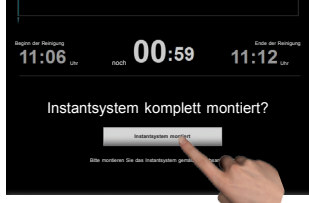

ACHTUNG

Der Reinigungsvorgang ist ausführlich in der Betriebsanleitung beschrieben. Lesen Sie die Betriebsanleitung sorgfältig und beachten Sie die Sicherheitshinweise.

⚠️ WARNUNG

Verbrühungsgefahr! Heißes Wasser und heißer Dampf werden während der Reinigung ausgegeben. Greifen Sie, wenn das Reinigungsprogramm läuft, nicht unter die Getränkeausläufe.

17. Option Instantsystem

18. Option Instantsystem

19. Option Instantsystem

20. Option Instantsystem

21. Option Instantsystem

22. Reinigung Komplettsystem

23.

24.