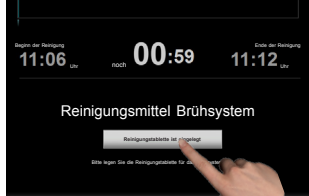

32. Reinigung Komplettsystem