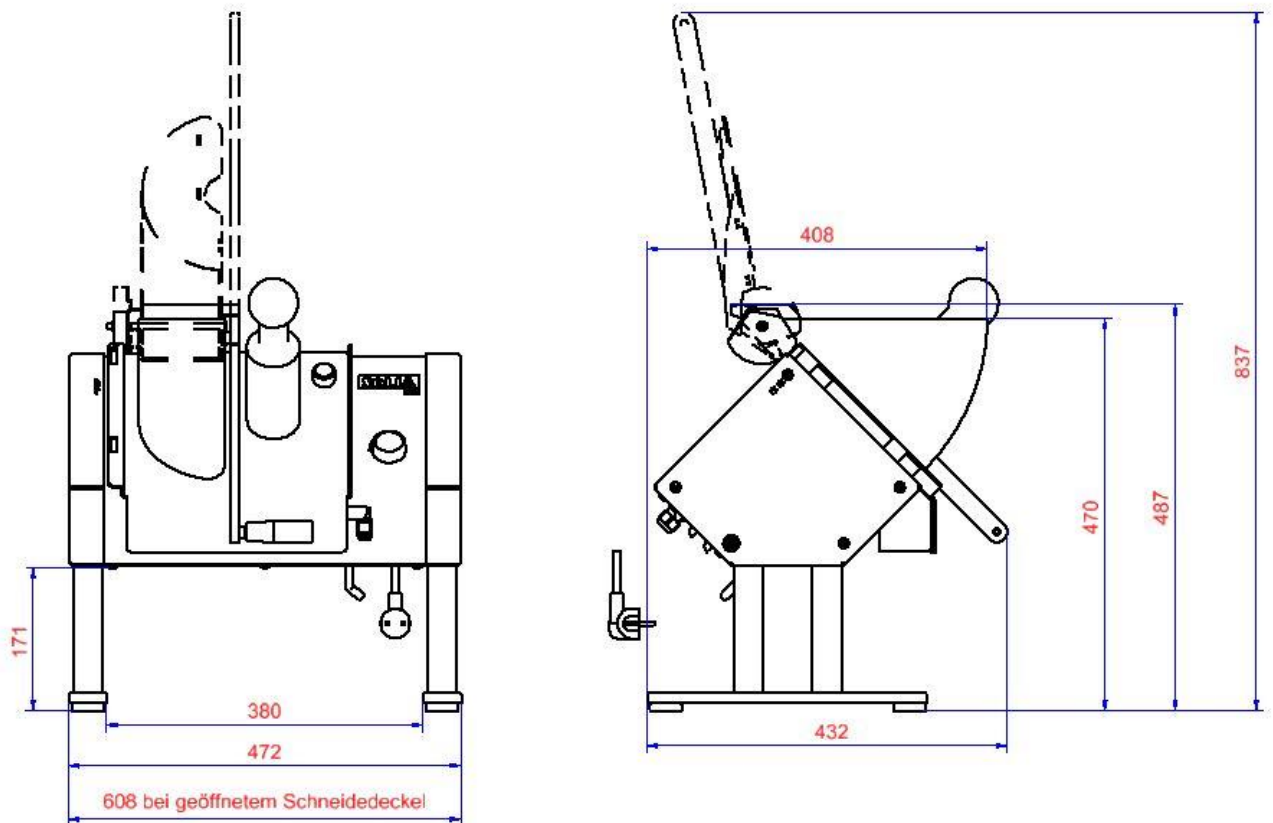

„Cutty“ G 5.1 Gemüseschneider, Tischversion

Technische Daten (Technical specification)

Gesamtleistung : 0,37 kW ; ca.130/360 1/min
(overall performance)

Netzspannung, Frequenz : 230V, 50Hz
(Voltage/frequency)

Netzsicherung : 16 A
(Fuse)

Schutzart : IP 54
(Protectionrating)

Schukostecker mit Anschlußkabel : 3x1,5mm², 2,5m lang
(Tree-pin-plug with connection cable)

Gewicht : ca.28kg
(Weight)

Änderungen und Maßabweichungen vorbehalten
(subject to alterations)