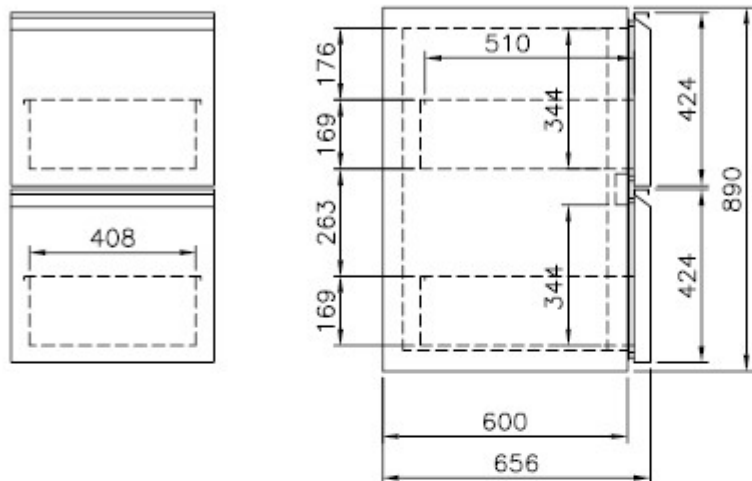

Schubladen für Getränketheken, Nutzhöhe 344mm

Schubladen für Getränketheken, Nutzhöhe 344 mm

Drawers for beverage counters, usable height 344 mm

Tür für Getränketheken mit höhenverstellbarem U-Auflageschienenpaar

Door for beverage counters with high adjustable pair of u-trayslides