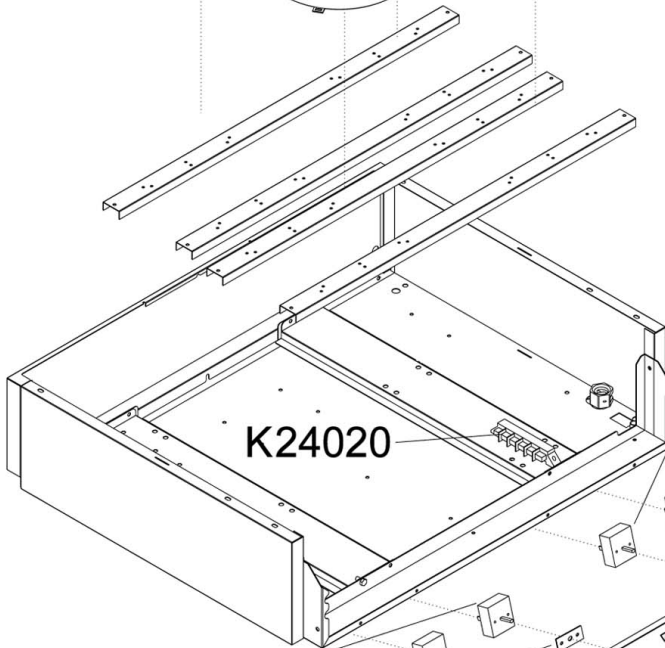

K24076

K24076

K24064

K26479

K25127

K24020

K24064

K26479

K00225

K25127

14222

Pos.	Artikelbeschreibung	Description of item	Artikel Nr./Item No.
14222	Zugentlastung PG21	Strain relief PG21	010578028
K00167	Dichtung	Sealing	049963
K00225	Kontrolllampe orange	Orange indicator light	E0K00225
K00226	Kontrolllampe grün	Green indicator light	E0K00226
K00379	Kochmulde	Hob	E0K00379
K20002	Türscharnierset z. Backofen	Door hinge set f. oven	E0BN6A0359
K20003			
K20004	Gegenstück z. Türscharnier	Counterpiece f. door hinge	E0MA1304500
K24016	Hauptschalter, 4-polig	Main switch, 4-pole	016933
K24018	Halteklammer z. Thermostat	Holding clamp f. thermostat	018276
K24020	Anschlussklemme	Terminal clamp	06050577
K24041	Sicherheitsthermostat L.120	Safety thermostat L.120	049389
K24049	Wahlschalter, 7 Positionen	Selection switch, 7 positions	049106
K24050	Thermostat 50 - 305° C, dreiphasig	Thermostat, triphase, 50 - 305° C	049113
K24064	Energeregler 13 A, 230 V	Energy regulator 13 A, 230 V	05057021010
K24076	Heizkörper, 2300 W, 230 V	Heating element 2300W, 230V	042387
K24182	Lüftermotor m. Flügel	Fan motor with blade	E0K24182
K24184			
K24185			
K25029	Backofenboden, Guss	Oven bottom, cast iron	285245
K25126	Knebel	Knob	049360
K25127	Knebel 6 x 4,6	Knob 6 x 4,6	049172
K25131	Knebel	Tap wrench	E0K25131
K26250	Türgriff z. Backofen	Door handle f. oven	049118
K26275	Schutzgitter	Protective grid	049119
K26417	Rostauflage L/R	Grid rail L/R	049955
K26437	Fuß H130/190, mit Gewinde	Foot H130/190, w. thread	E026437
	Fuß komplett, H150/200	Complete base, H150/200	049014
	Fuß H130/190, mit Gewinde	Foot H130/190, w. thread	E026437
K26479	Dichtung	Seal	E0K26479
K26532	Glasplatte	Glass board	E0K26532
K29900	Heizkörper, 900 W, 230 V	Heating element, 900 W, 230 V	049107
K70965	Backofenboden, Stahl	Oven bottom, cast	E0K70965