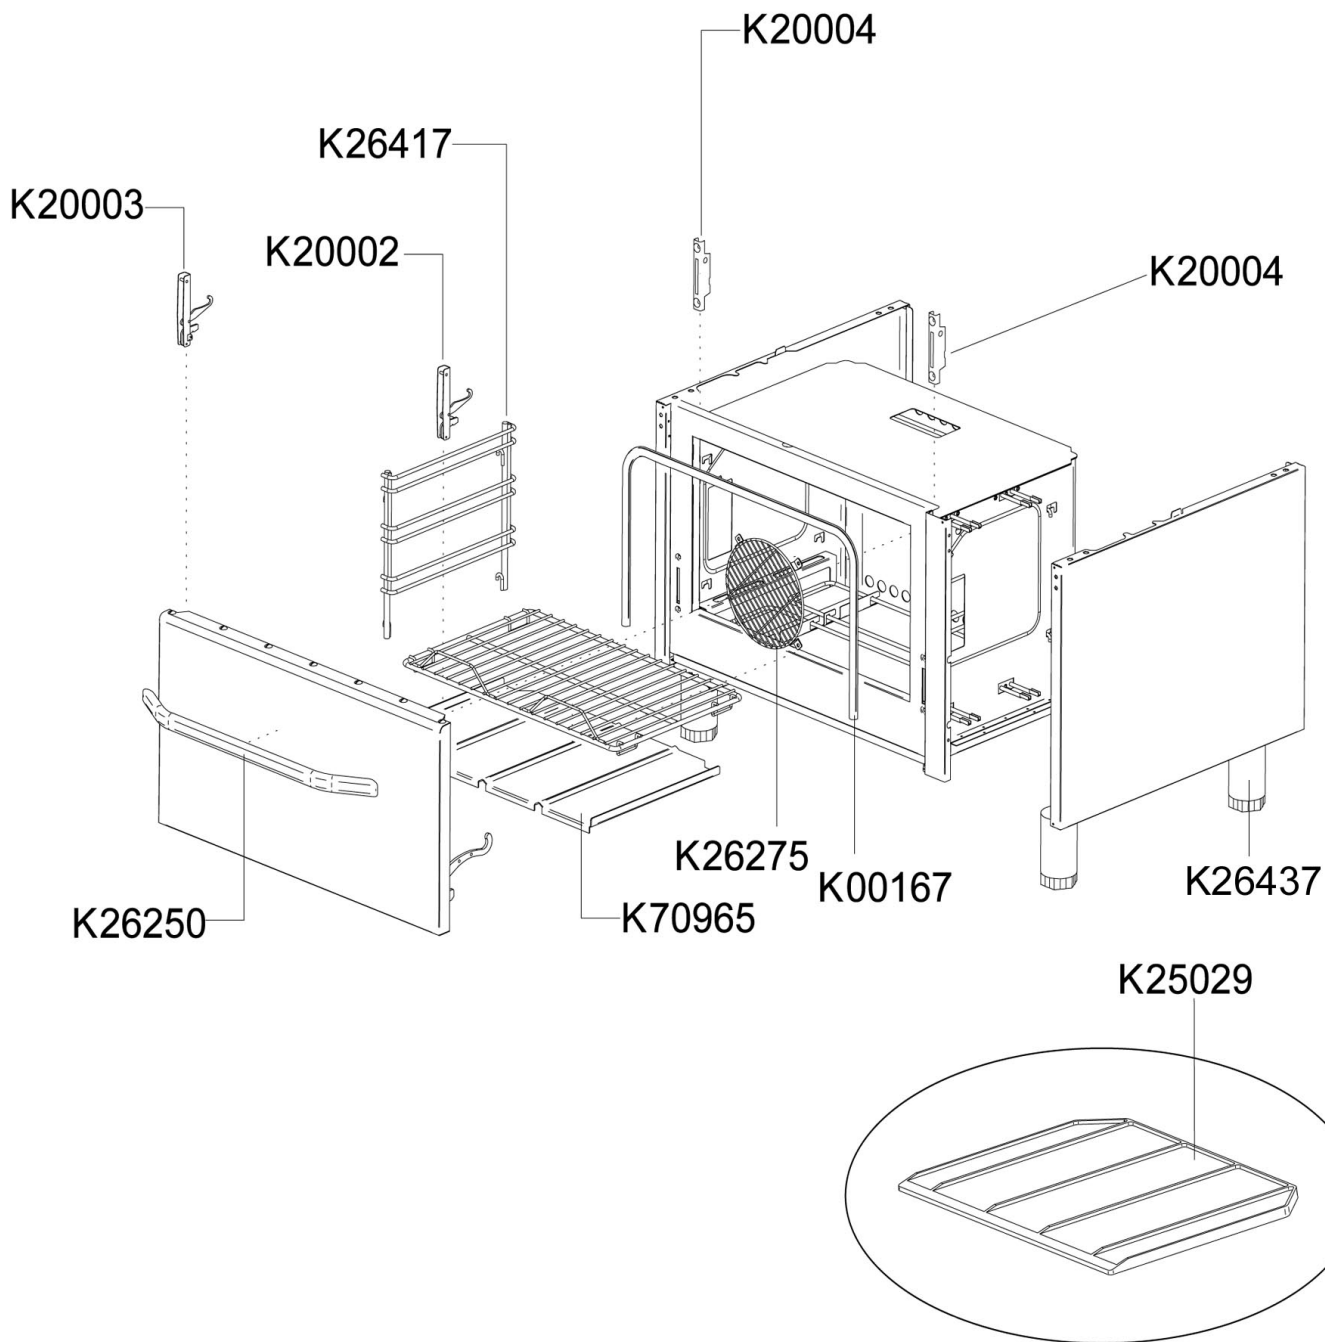

K24076

K24076

K24064

K26479

K25127

K24020

K24064

K26479

K00225

K25127

14222

Pos.	Artikelbeschreibung	Description of item	Artikel Nr./Item No.
14222	Zugentlastung PG21	Strain relief PG21	010578028
K00167	Dichtung	Sealing	049963
K00225	Kontrolllampe orange	Orange indicator light	E0K00225
K00226	Kontrolllampe grün	Green indicator light	E0K00226
K00379	Kochmulde	Hob	E0K00379
K20002	Türscharnierset z. Backofen	Door hinge set f. oven	E0BN6A0359
K20003			
K20004	Gegenstück z. Türscharnier	Counterpiece f. door hinge	E0MA1304500
K24016	Hauptschalter, 4-polig	Main switch, 4-pole	016933
K24018	Halteklammer z. Thermostat	Holding clamp f. thermostat	018276
K24020	Anschlussklemme	Terminal clamp	06050577
K24041	Sicherheitsthermostat L.120	Safety thermostat L.120	049389
K24049	Wahlschalter, 7 Positionen	Selection switch, 7 positions	049106
K24050	Thermostat 50 - 305° C, dreiphasig	Thermostat, triphase, 50 - 305° C	049113
K24064	Energeregler 13 A, 230 V	Energy regulator 13 A, 230 V	05057021010
K24076	Heizkörper, 2300 W, 230 V	Heating element 2300W, 230V	042387
K24182	Lüftermotor m. Flügel	Fan motor with blade	E0K24182
K24184			
K24185			
K25029	Backofenboden, Guss	Oven bottom, cast iron	285245
K25126	Knebel	Knob	049360
K25127	Knebel 6 x 4,6	Knob 6 x 4,6	049172
K25131	Knebel	Tap wrench	E0K25131
K26250	Türgriff z. Backofen	Door handle f. oven	049118
K26275	Schutzgitter	Protective grid	049119
K26417	Rostauflage L/R	Grid rail L/R	049955
K26437	Fuß H130/190, mit Gewinde	Foot H130/190, w. thread	E026437
	Fuß komplett, H150/200	Complete base, H150/200	049014
	Fuß H130/190, mit Gewinde	Foot H130/190, w. thread	E026437
K26479	Dichtung	Seal	E0K26479
K26532	Glasplatte	Glass board	E0K26532
K29900	Heizkörper, 900 W, 230 V	Heating element, 900 W, 230 V	049107
K70965	Backofenboden, Stahl	Oven bottom, cast	E0K70965