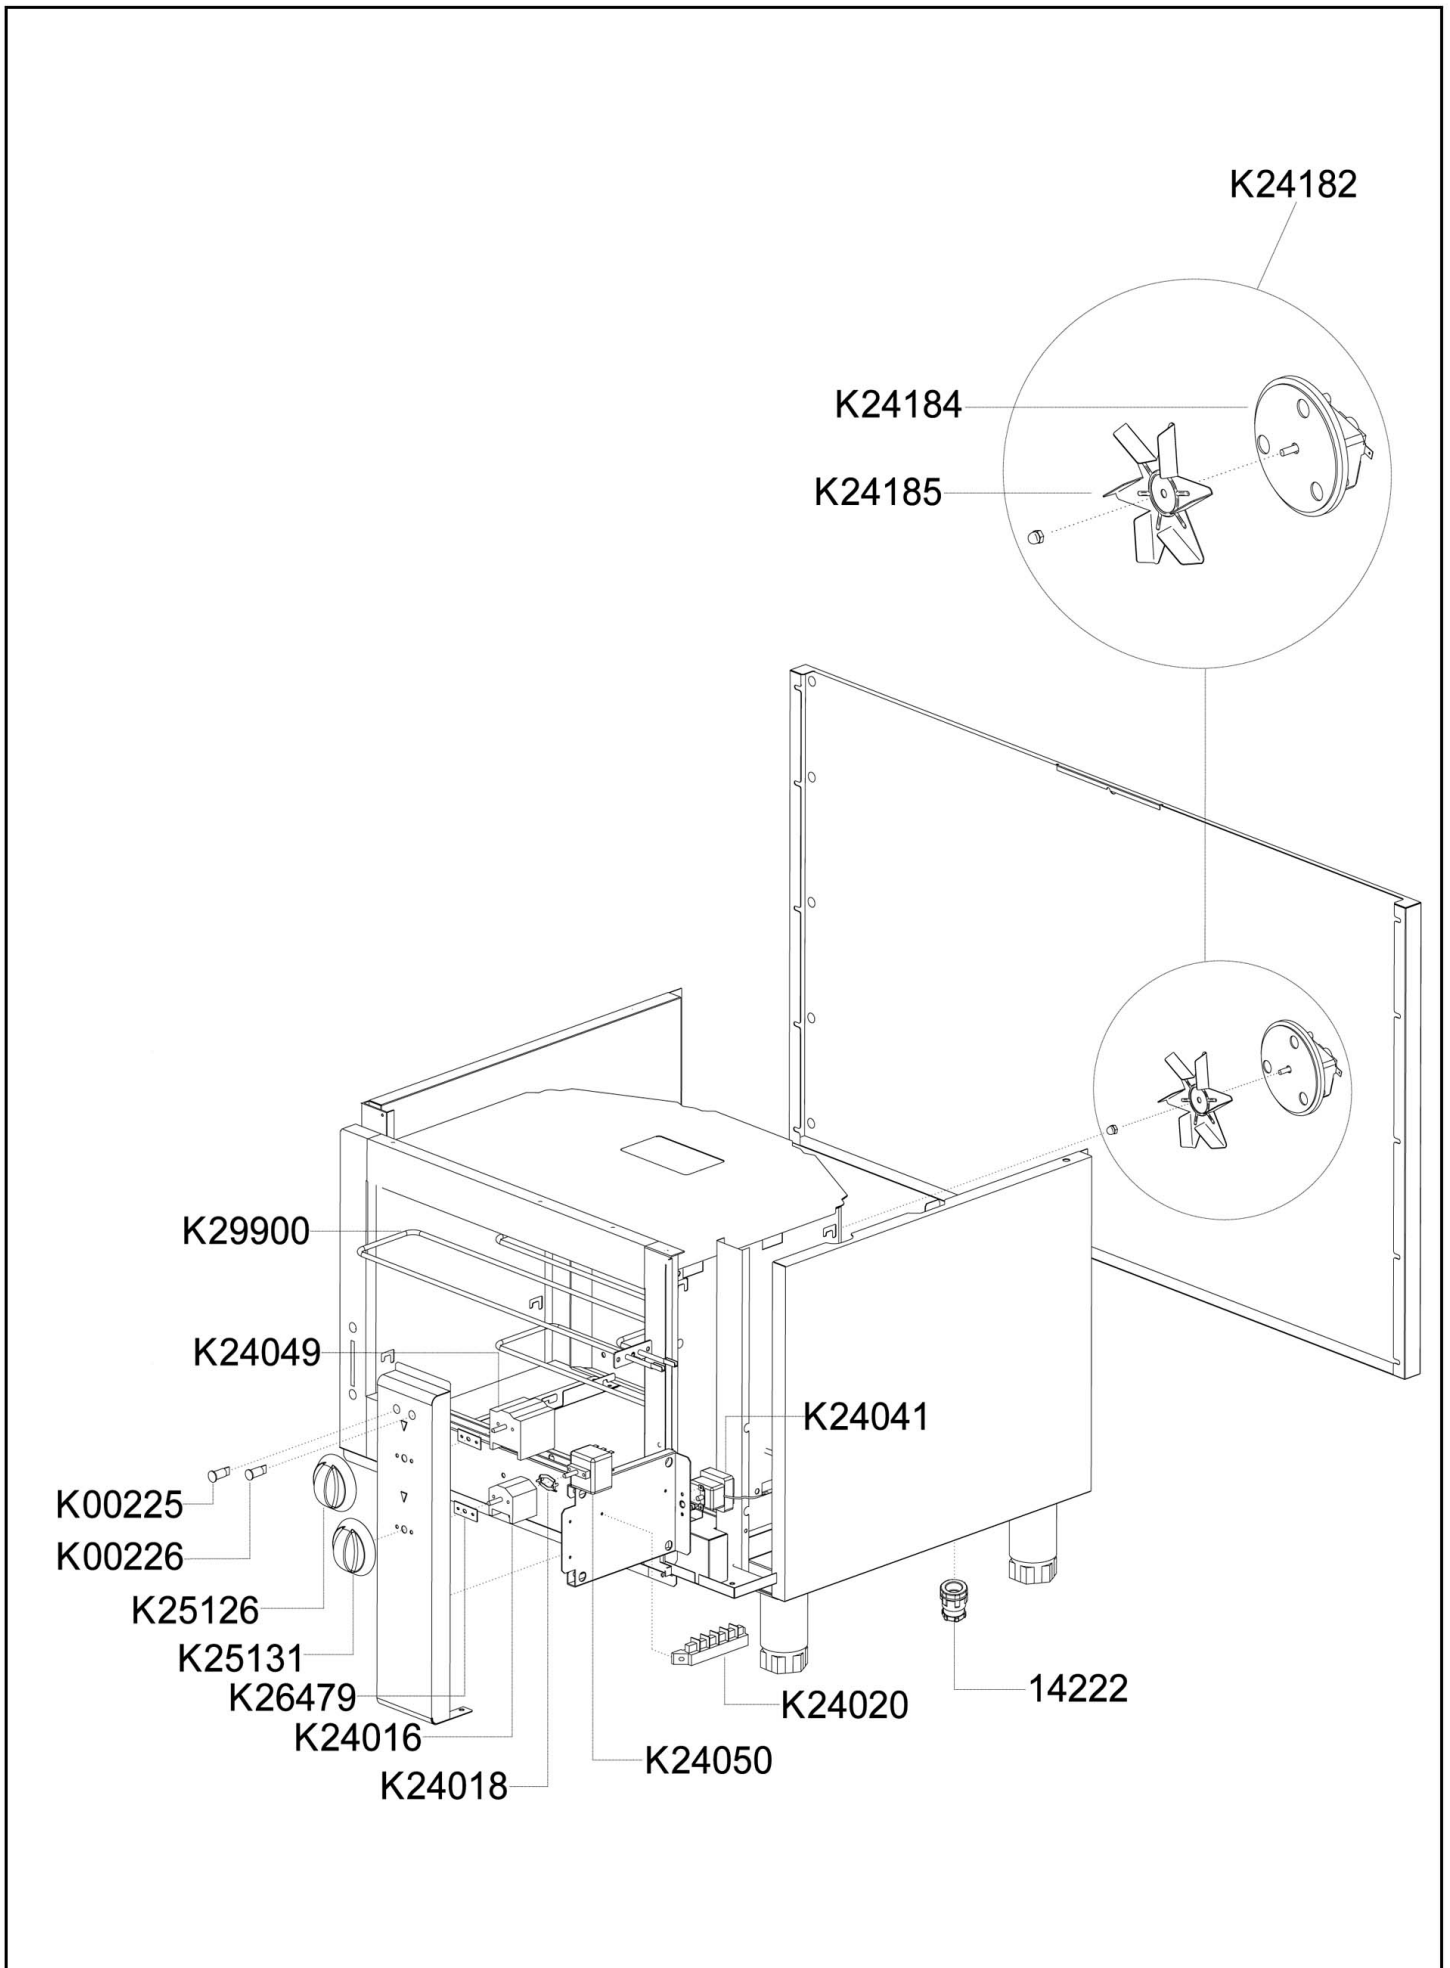

K24076

K24076

K24064

K26479

K25127

K24020

K24064

K26479

K00225

K25127

14222

Pos.	Artikelbeschreibung	Description of item	Artikel Nr./Item No.
14222	Zugentlastung PG21	Strain relief PG21	010578028
K00167	Dichtung	Sealing	049963
K00225	Kontrolllampe orange	Orange indicator light	E0K00225
K00226	Kontrolllampe grün	Green indicator light	E0K00226
K00379	Kochmulde	Hob	E0K00379
K20002	Türscharnierset z. Backofen	Door hinge set f. oven	E0BN6A0359
K20003			
K20004	Gegenstück z. Türscharnier	Counterpiece f. door hinge	E0MA1304500
K24016	Hauptschalter, 4-polig	Main switch, 4-pole	016933
K24018	Halteklammer z. Thermostat	Holding clamp f. thermostat	018276
K24020	Anschlussklemme	Terminal clamp	06050577
K24041	Sicherheitsthermostat L.120	Safety thermostat L.120	049389
K24049	Wahlschalter, 7 Positionen	Selection switch, 7 positions	049106
K24050	Thermostat 50 - 305° C, dreiphasig	Thermostat, triphase, 50 - 305° C	049113
K24064	Energeregler 13 A, 230 V	Energy regulator 13 A, 230 V	05057021010
K24076	Heizkörper, 2300 W, 230 V	Heating element 2300W, 230V	042387
K24182	Lüftermotor m. Flügel	Fan motor with blade	E0K24182
K24184			
K24185			
K25029	Backofenboden, Guss	Oven bottom, cast iron	285245
K25126	Knebel	Knob	049360
K25127	Knebel 6 x 4,6	Knob 6 x 4,6	049172
K25131	Knebel	Tap wrench	E0K25131
K26250	Türgriff z. Backofen	Door handle f. oven	049118
K26275	Schutzgitter	Protective grid	049119
K26417	Rostauflage L/R	Grid rail L/R	049955
K26437	Fuß H130/190, mit Gewinde	Foot H130/190, w. thread	E026437
	Fuß komplett, H150/200	Complete base, H150/200	049014
	Fuß H130/190, mit Gewinde	Foot H130/190, w. thread	E026437
K26479	Dichtung	Seal	E0K26479
K26532	Glasplatte	Glass board	E0K26532
K29900	Heizkörper, 900 W, 230 V	Heating element, 900 W, 230 V	049107
K70965	Backofenboden, Stahl	Oven bottom, cast	E0K70965