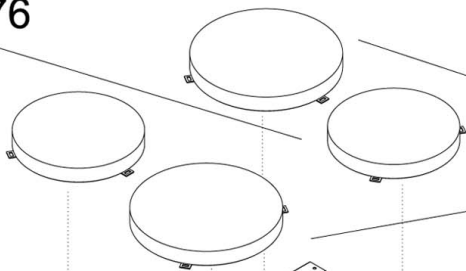

K24076

K24076

K24064

K26479

K25127

K24020

K24064

K26479

K00225

K25127

14222

Pos.	Artikelbeschreibung	Description of item	Artikel Nr./Item No.
14222	Zugentlastung PG21	Strain relief PG21	010578028
K00167	Dichtung	Sealing	049963
K00225	Kontrolllampe orange	Orange indicator light	E0K00225
K00226	Kontrolllampe grün	Green indicator light	E0K00226
K00379	Kochmulde	Hob	E0K00379
K20002	Türscharnierset z. Backofen	Door hinge set f. oven	E0BN6A0359
K20003			
K20004	Gegenstück z. Türscharnier	Counterpiece f. door hinge	E0MA1304500
K24016	Hauptschalter, 4-polig	Main switch, 4-pole	016933
K24018	Halteklammer z. Thermostat	Holding clamp f. thermostat	018276
K24020	Anschlussklemme	Terminal clamp	06050577
K24041	Sicherheitsthermostat L.120	Safety thermostat L.120	049389
K24049	Wahlschalter, 7 Positionen	Selection switch, 7 positions	049106
K24050	Thermostat 50 - 305° C, dreiphasig	Thermostat, triphase, 50 - 305° C	049113
K24064	Energeregler 13 A, 230 V	Energy regulator 13 A, 230 V	05057021010
K24076	Heizkörper, 2300 W, 230 V	Heating element 2300W, 230V	042387
K24182	Lüftermotor m. Flügel	Fan motor with blade	E0K24182
K24184			
K24185			
K25029	Backofenboden, Guss	Oven bottom, cast iron	285245
K25126	Knebel	Knob	049360
K25127	Knebel 6 x 4,6	Knob 6 x 4,6	049172
K25131	Knebel	Tap wrench	E0K25131
K26250	Türgriff z. Backofen	Door handle f. oven	049118
K26275	Schutzgitter	Protective grid	049119
K26417	Rostauflage L/R	Grid rail L/R	049955
K26437	Fuß H130/190, mit Gewinde	Foot H130/190, w. thread	E026437
	Fuß komplett, H150/200	Complete base, H150/200	049014
	Fuß H130/190, mit Gewinde	Foot H130/190, w. thread	E026437
K26479	Dichtung	Seal	E0K26479
K26532	Glasplatte	Glass board	E0K26532
K29900	Heizkörper, 900 W, 230 V	Heating element, 900 W, 230 V	049107
K70965	Backofenboden, Stahl	Oven bottom, cast	E0K70965