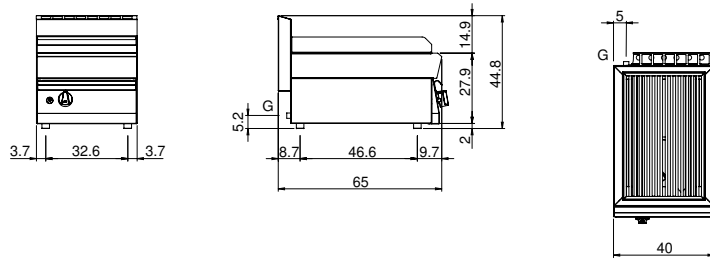

Technische Zeichnung

G: Conexión de gas de 1/2 "