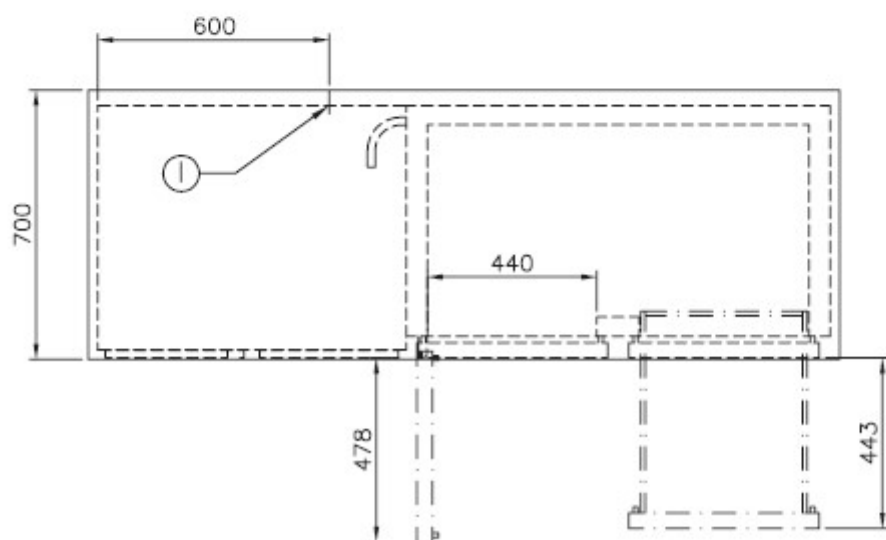

# Getränketheken mit 2 Becken

## Getränketheken mit 2 Becken Beverage counters with 2 basins

- I Steckerfertige Umluftkühlung 230 V, Kabellänge 2,0 m.**  
Plug-in forced-air cooling 230 V, cable length 2.0 m.