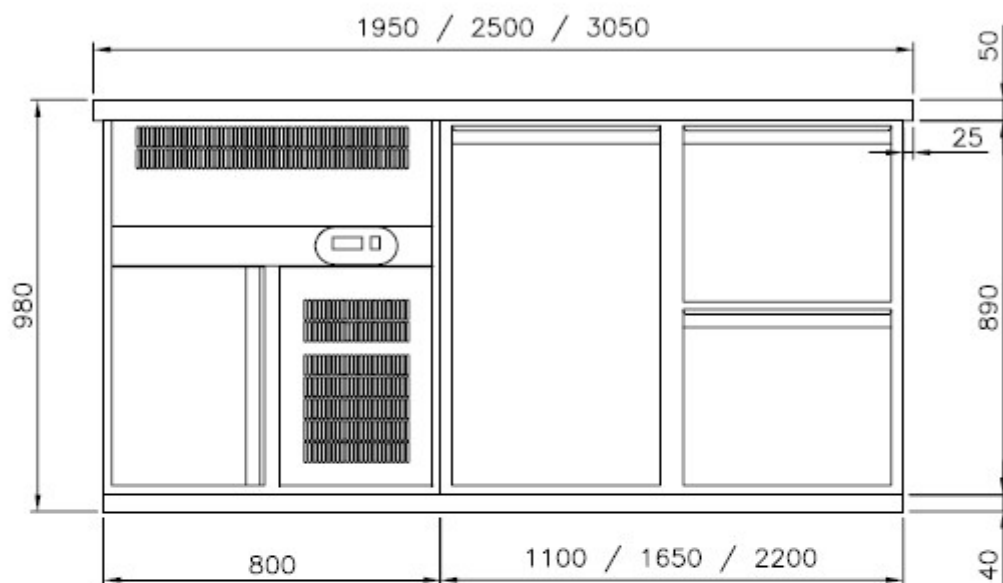

# Getränketheken mit 2 Becken

## Getränketheken mit 2 Becken Beverage counters with 2 basins

- I Steckerfertige Umluftkühlung 230 V, Kabellänge 2,0 m.**  
Plug-in forced-air cooling 230 V, cable length 2.0 m.