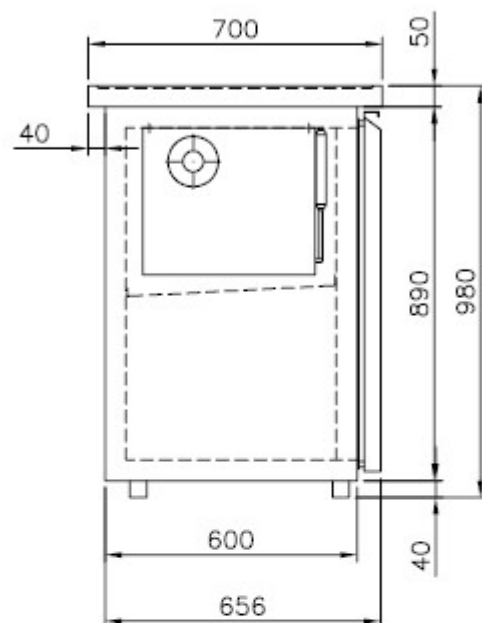

# Getränketheken mit 2 Becken

## Getränketheken mit 2 Becken Beverage counters with 2 basins

- I Steckerfertige Umluftkühlung 230 V, Kabellänge 2,0 m.**  
Plug-in forced-air cooling 230 V, cable length 2.0 m.